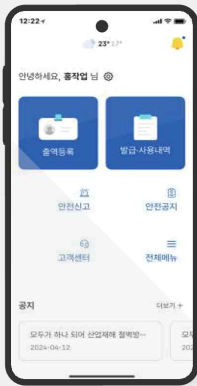

# 건설안전패스란?

누구나 언제 어디서나 쉬쉽게!  
모바일로 만나는  
건설업 기초안전보건교육 이수증

## 1 건설안전패스란?

건설안전패스(App)은 건설업 기초안전보건교육 이수증을 스마트폰에서 발급·관리하고, 중소규모 건설현장의 안전관리 활동을 지원하는 건설현장 전용 안전보건 앱입니다.

※ 건설업 기초안전보건교육이란? [산업안전보건법 제31조] 건설 일용근로자는 현장에서 일하기 전에 4시간의 기초교육을 받아야 함

근로자화면

모바일 이수증

관리자 화면

안전신고·관리